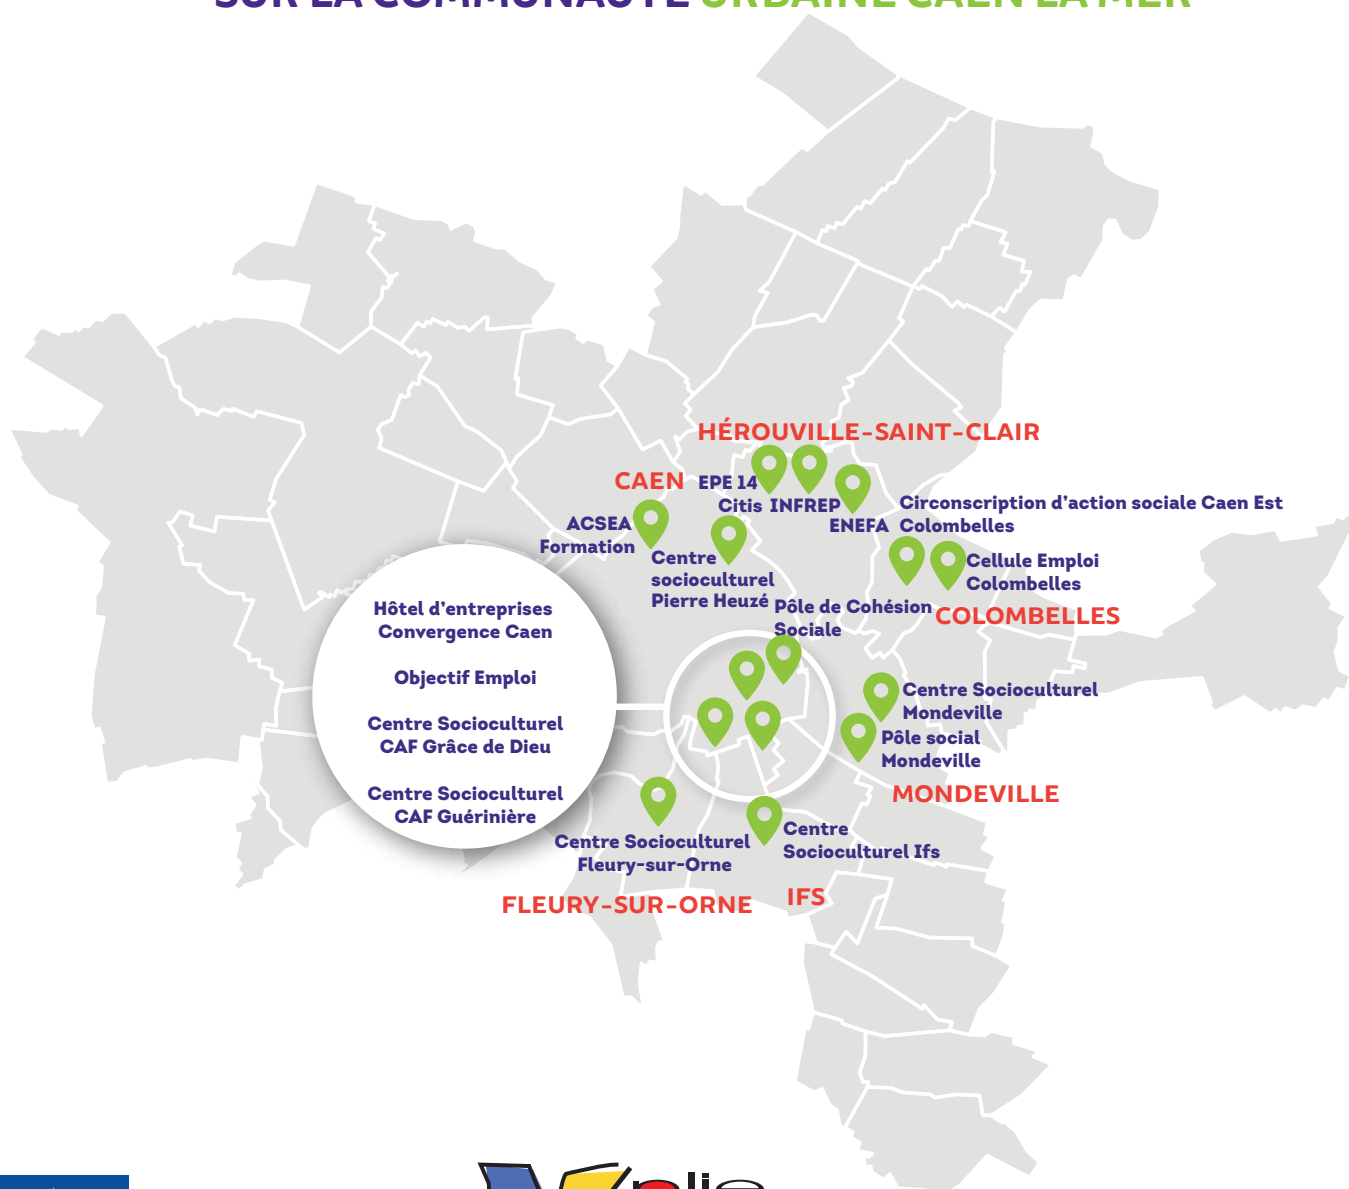

# CALMEC

Caen la mer **Emploi & Compétences**

## LOCALISATION

des **ACCOMPAGNATEURS DE PARCOURS PROFESSIONNEL**  
SUR LA COMMUNAUTÉ **URBAINE CAEN LA MER**

Cofinancé par  
l'Union européenne

Plan Local  
pour l'Insertion  
et l'Emploi